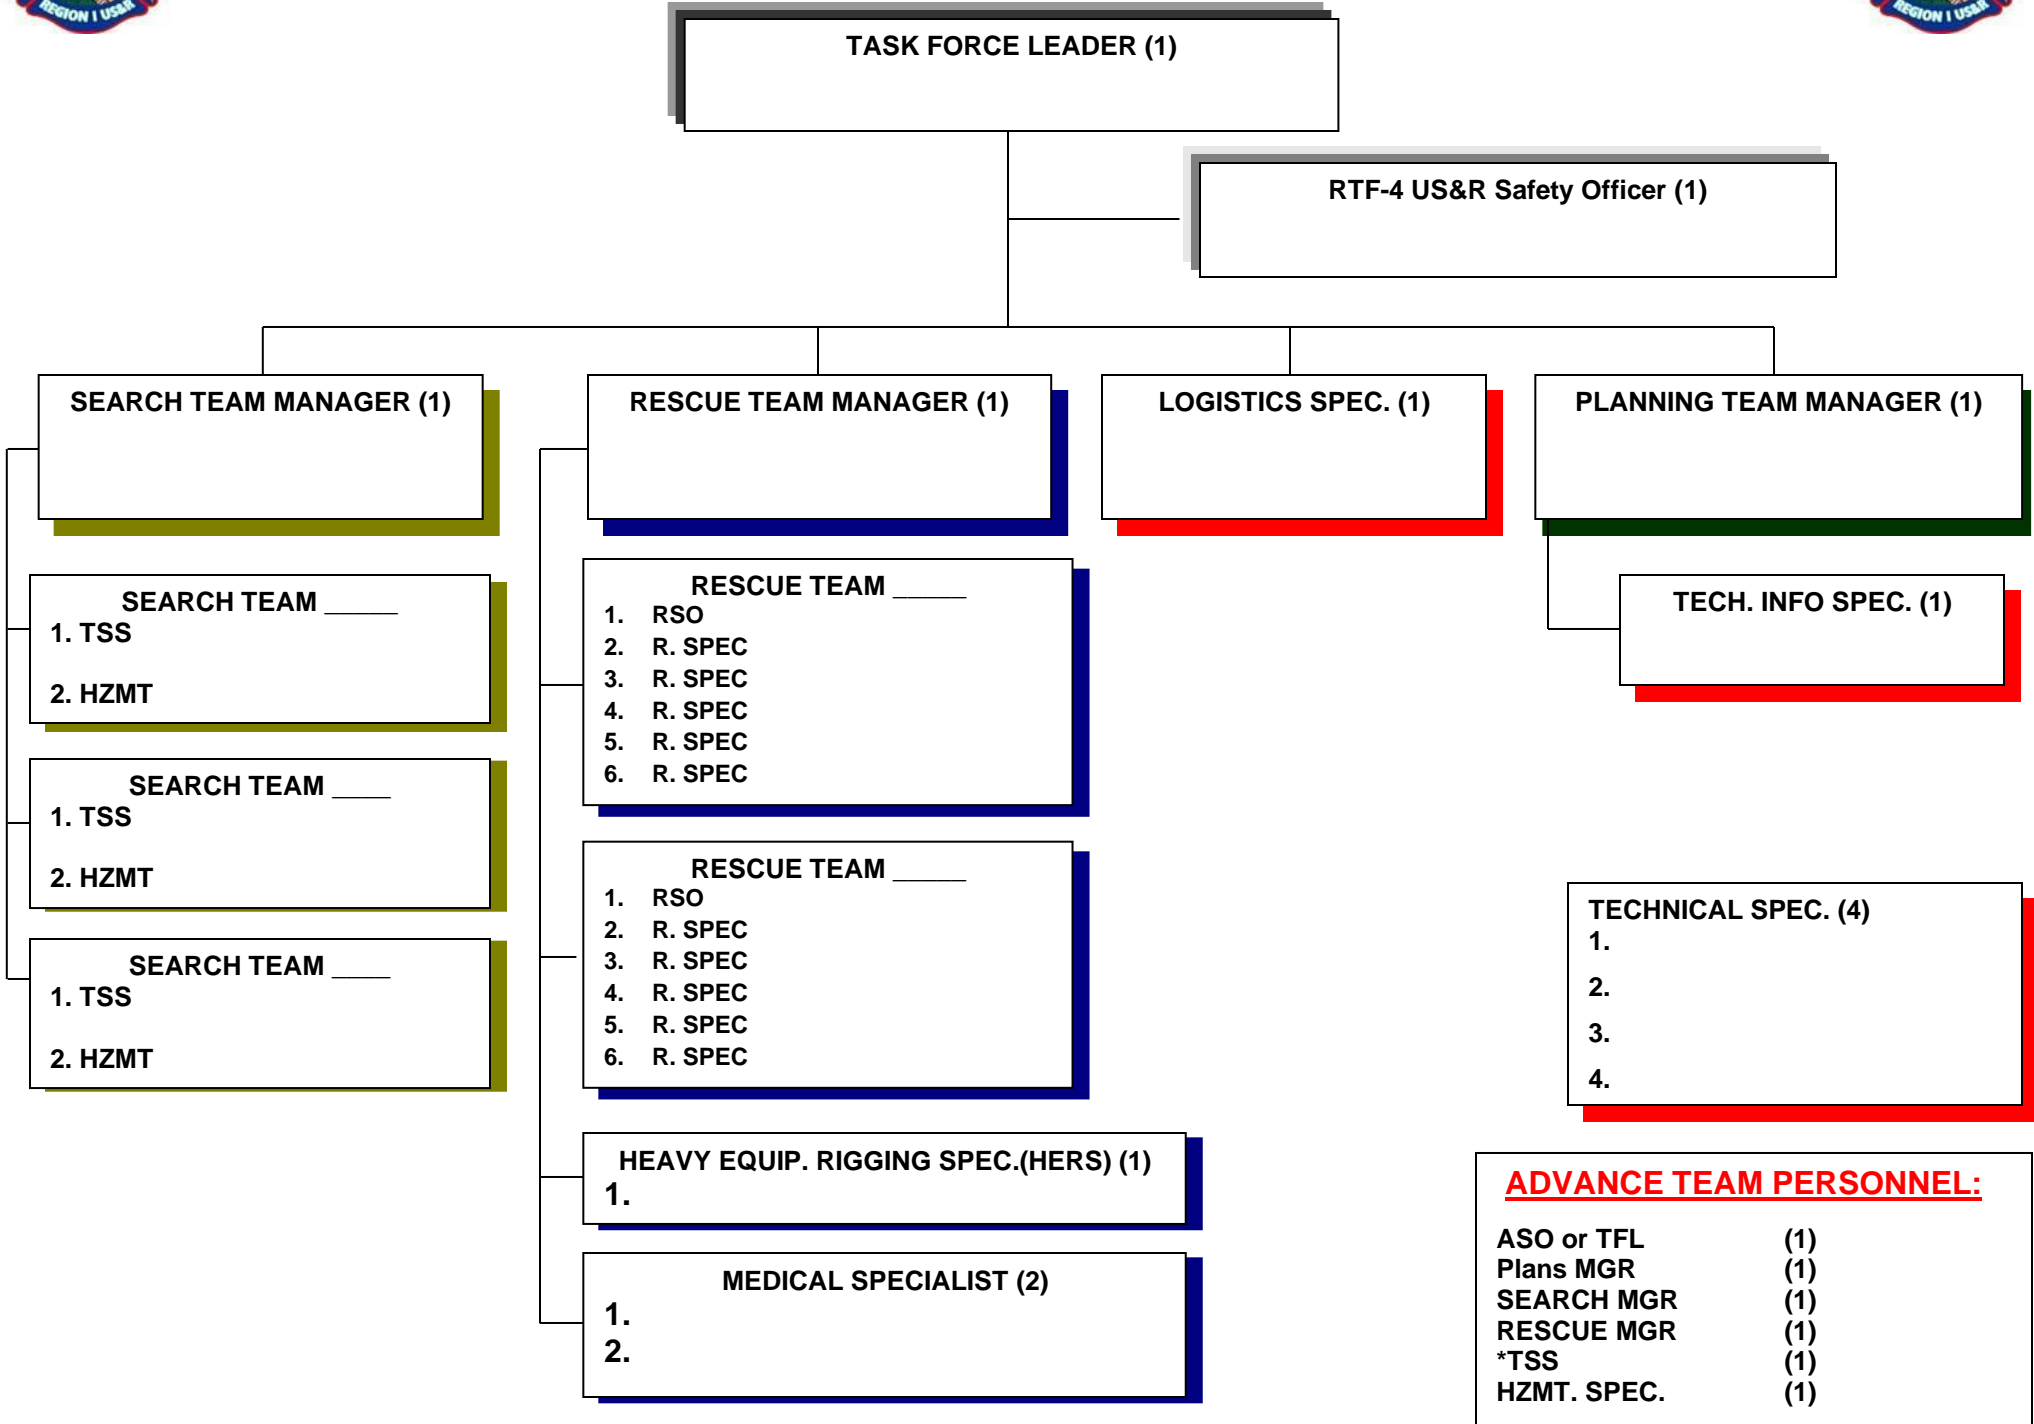

US&R REGIONAL TASK FORCE 4 CA-XLC ORG CHART

ADVANCE TEAM PERSONNEL:

- ASO or TFL (1)
- Plans MGR (1)
- SEARCH MGR (1)
- RESCUE MGR (1)
- *TSS (1)
- HZMT. SPEC. (1)